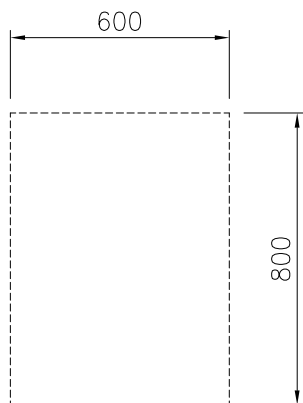

SCHVÁLENO: \_\_\_\_\_

- Perforovaná police pro podestavby (vč. vyhřívaných), š. 340mm - určeno pro jednostranné podestavby THL 80/85/90 a prokládací THL 80 PNC 913233
- Boční panel, zesílený, při instalaci boční police, pro samostatně stojící moduly (H80) PNC 913258
- Boční panel, zesílený, při instalaci boční police, LEVÝ, instalace KE ZDI (H80) PNC 913263
- Boční panel, zesílený, při instalaci boční police, PRAVÝ, instalace KE ZDI (H80) PNC 913265
- Boční panel, zesílený, při instalaci boční police, LEVÝ, instalace záda-na-záda, (H80) PNC 913271
- Boční panel, zesílený, při instalaci boční police, PRAVÝ, instalace záda-na-záda, (H80) PNC 913272
- Vodicí lišty a uchycení police do jednostranných podestaveb thermaline 80/85/90 a prokládacích thermaline 80 PNC 913279
- Boční nerezový dělicí panel, 800x700 mm, (měl by být použit pouze mezi Electrolux Professional thermaline Modular 80 a thermaline C80) PNC 913668
- Boční panel z nerezové oceli, 800x700mm pravý/levý, zapuštěný-flush (lze jej použít pouze ke zdi, do výklenku výklenku a mezi zařízeními Electrolux Professional thermaline a ProThermetic a externími spotřebiči - za předpokladu, že mají alespoň stejné rozměry) PNC 913684

Zepředu

Boční

Shora

**Hlavní informace**

Vnější rozměry, Šířka	
588132 (MA1BCAFOOO)	600 mm
Vnější rozměry, Hloubka	800 mm
Vnější rozměry, Výška	450 mm
Rozměr volné podestavby (šířka)	340 mm
Rozměr volné podestavby (výška)	330 mm
Rozměr volné podestavby (hloubka)	740 mm
Netto váha:	18 kg