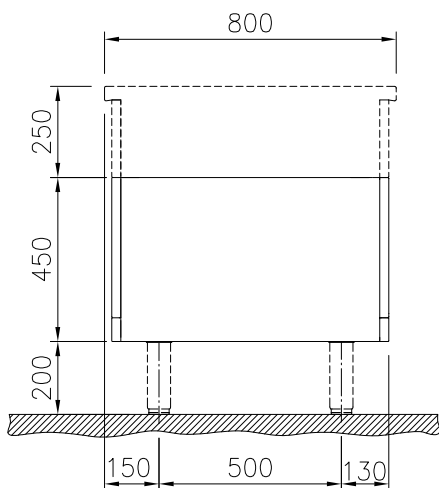

### Konstrukce

- IPX 5 - ochrana proti průniku vody
- Hygienické provedení podestavby (standard H2) s velkými oblými rohy.
- 2mm silná horní deska z nerezové oceli AISI304 - 1.4301
- Vnější povrch konstruován s minimálními záhyby a skrytými prostory pro snadné čištění a vysokou hygienu.
- Samonosný vnitřní rám z ušlechtilé nerezové oceli pro robustní a pevnou konstrukci.
- Vnitřní rozměr podestavby je GN kompatibilní. Vodicí lišty na GN 1/1 (viz. příslušenství)

### Extra příslušenství

- Boční panel (12mm), 800x700mm, PNC 912509   
pro moduly stojící v prostoru (H80) thermaLine 80
- Opláštění nohou, přední, š. 600mm, v. 200mm (H) PNC 912632
- Opláštění nohou, boční, levé + pravé, samostatně stojící v prostoru, délka 800mm, výška 200mm, (H80), thermaLine 80 PNC 912655
- Opláštění nohou, boční, levé + pravé, stojící u zdi, 200x800mm, (H80) PNC 912658
- Opláštění nohou, boční, levé + pravé, záda-na-záda, délka 1600mm, výška 200mm, (H80), thermaLine 80 PNC 912661
- Nerezový sokl, 600x800x200mm (H80), instalace ke zdi, thermaLine 80 PNC 912842
- Nerezový sokl, 600x800x200mm (H80), instalace v prostoru (přístupné z obou stran), thermaLine 80 PNC 912861
- Boční panel (12mm), LEVÝ, 800x700mm, instalace modulů (H80) zády ke zdi, thermaLine 80 PNC 913093
- Boční panel (12mm), PRAVÝ, 800x700mm, instalace modulů (H80) zády ke zdi, thermaLine 80 PNC 913097
- Zadní panel, 600x450mm, pro jednostranné podestavby (H) PNC 913165
- Boční panel při instalaci záda-na-záda, LEVÝ - 12mm, pro moduly H80, thermaLine 80 PNC 913214
- Boční panel při instalaci záda-na-záda, PRAVÝ - 12mm, pro moduly H80, thermaLine 80 PNC 913215

Zepředu

Boční

Shora

**Hlavní informace**

Vnější rozměry, Šířka	
588132 (MA1BCAFOOO)	600 mm
Vnější rozměry, Hloubka	800 mm
Vnější rozměry, Výška	450 mm
Rozměr volné podestavby (šířka)	340 mm
Rozměr volné podestavby (výška)	330 mm
Rozměr volné podestavby (hloubka)	740 mm
Netto váha:	18 kg