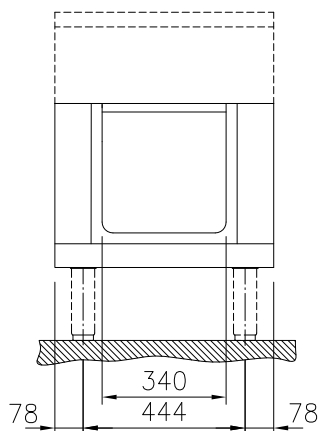

### Konstrukce

- IPX 5 - ochrana proti průniku vody
- Hygienické provedení podestavby (standard H2) s velkými oblými rohy.
- 2mm silná horní deska z nerezové oceli AISI304 - 1.4301
- Vnější povrch konstruován s minimálními záhyby a skrytými prostory pro snadné čištění a vysokou hygienu.
- Samonosný vnitřní rám z ušlechtilé nerezové oceli pro robustní a pevnou konstrukci.
- Vnitřní rozměr podestavby je GN kompatibilní. Vodicí lišty na GN 1/1 (viz. příslušenství)

Zepředu

Boční

Shora

**Hlavní informace**

Vnější rozměry, Šířka	
588132 (MA1BCAFOOO)	600 mm
Vnější rozměry, Hloubka	800 mm
Vnější rozměry, Výška	450 mm
Rozměr volné podestavby (šířka)	340 mm
Rozměr volné podestavby (výška)	330 mm
Rozměr volné podestavby (hloubka)	740 mm
Netto váha:	18 kg